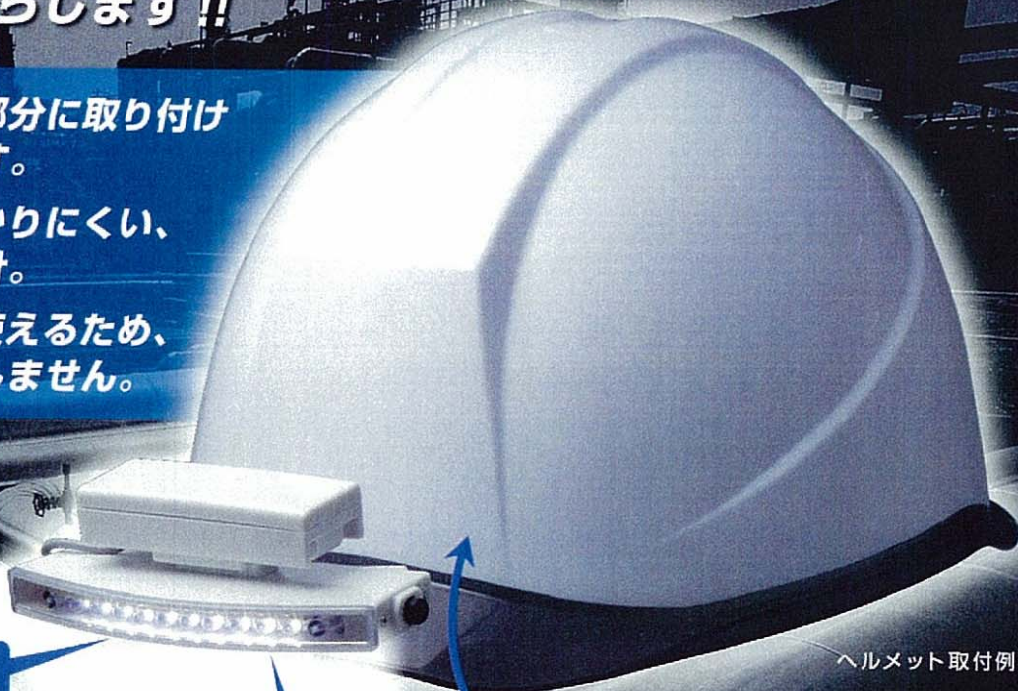

ミドリハンドフリーライト

夜間作業時や倉庫内などの暗闇で、
手元を明るく照らします!!

- ①ヘルメットのツバ部分に取り付け
簡単・着脱可能です。
- ②装着時の負荷がかかりにくい、
軽量コンパクト設計。
- ③点灯時でも両手が使えるため、
作業に支障をきたしません。

ヘルメット取付例

LEDライト使用で、
視界が明るくハッキリ!!

ライトの角度調整が可能です。

欧州環境保護基準 (RoHS) 対応品

※本製品にヘルメットは付属しません。別途ご用意ください。

ミドリハンドフリーライト 製品バリエーション

MHFL-F

ひさしのないヘルメットや、ツバ形状がフラットなヘルメット用。

例

・SC-1 ・SC-5
・MP型
など

標準価格
3,800 円

40-07-4530-00

MHFL-R

ヘルメットのツバ形状が、曲線タイプのヘルメット用。

例

・SC-9 ・SC-11
・SC-13 ・SC-S1
など

標準価格
3,800 円

40-07-4531-00

製品仕様

サイズ: 強力LEDライト: 114x45x33mm

電池ケース: 70x27x21mm

重量: 約 90g(電池を含む)

電池寿命: 連続点灯 8 時間以上

条件: 照度測定 50cm
200Lux 以上(直視注意)

電源: 単 4 (2 個)

散水試験: 点灯散水 1H 防滴

使用例 .1

使用例 .2

使用例 .3